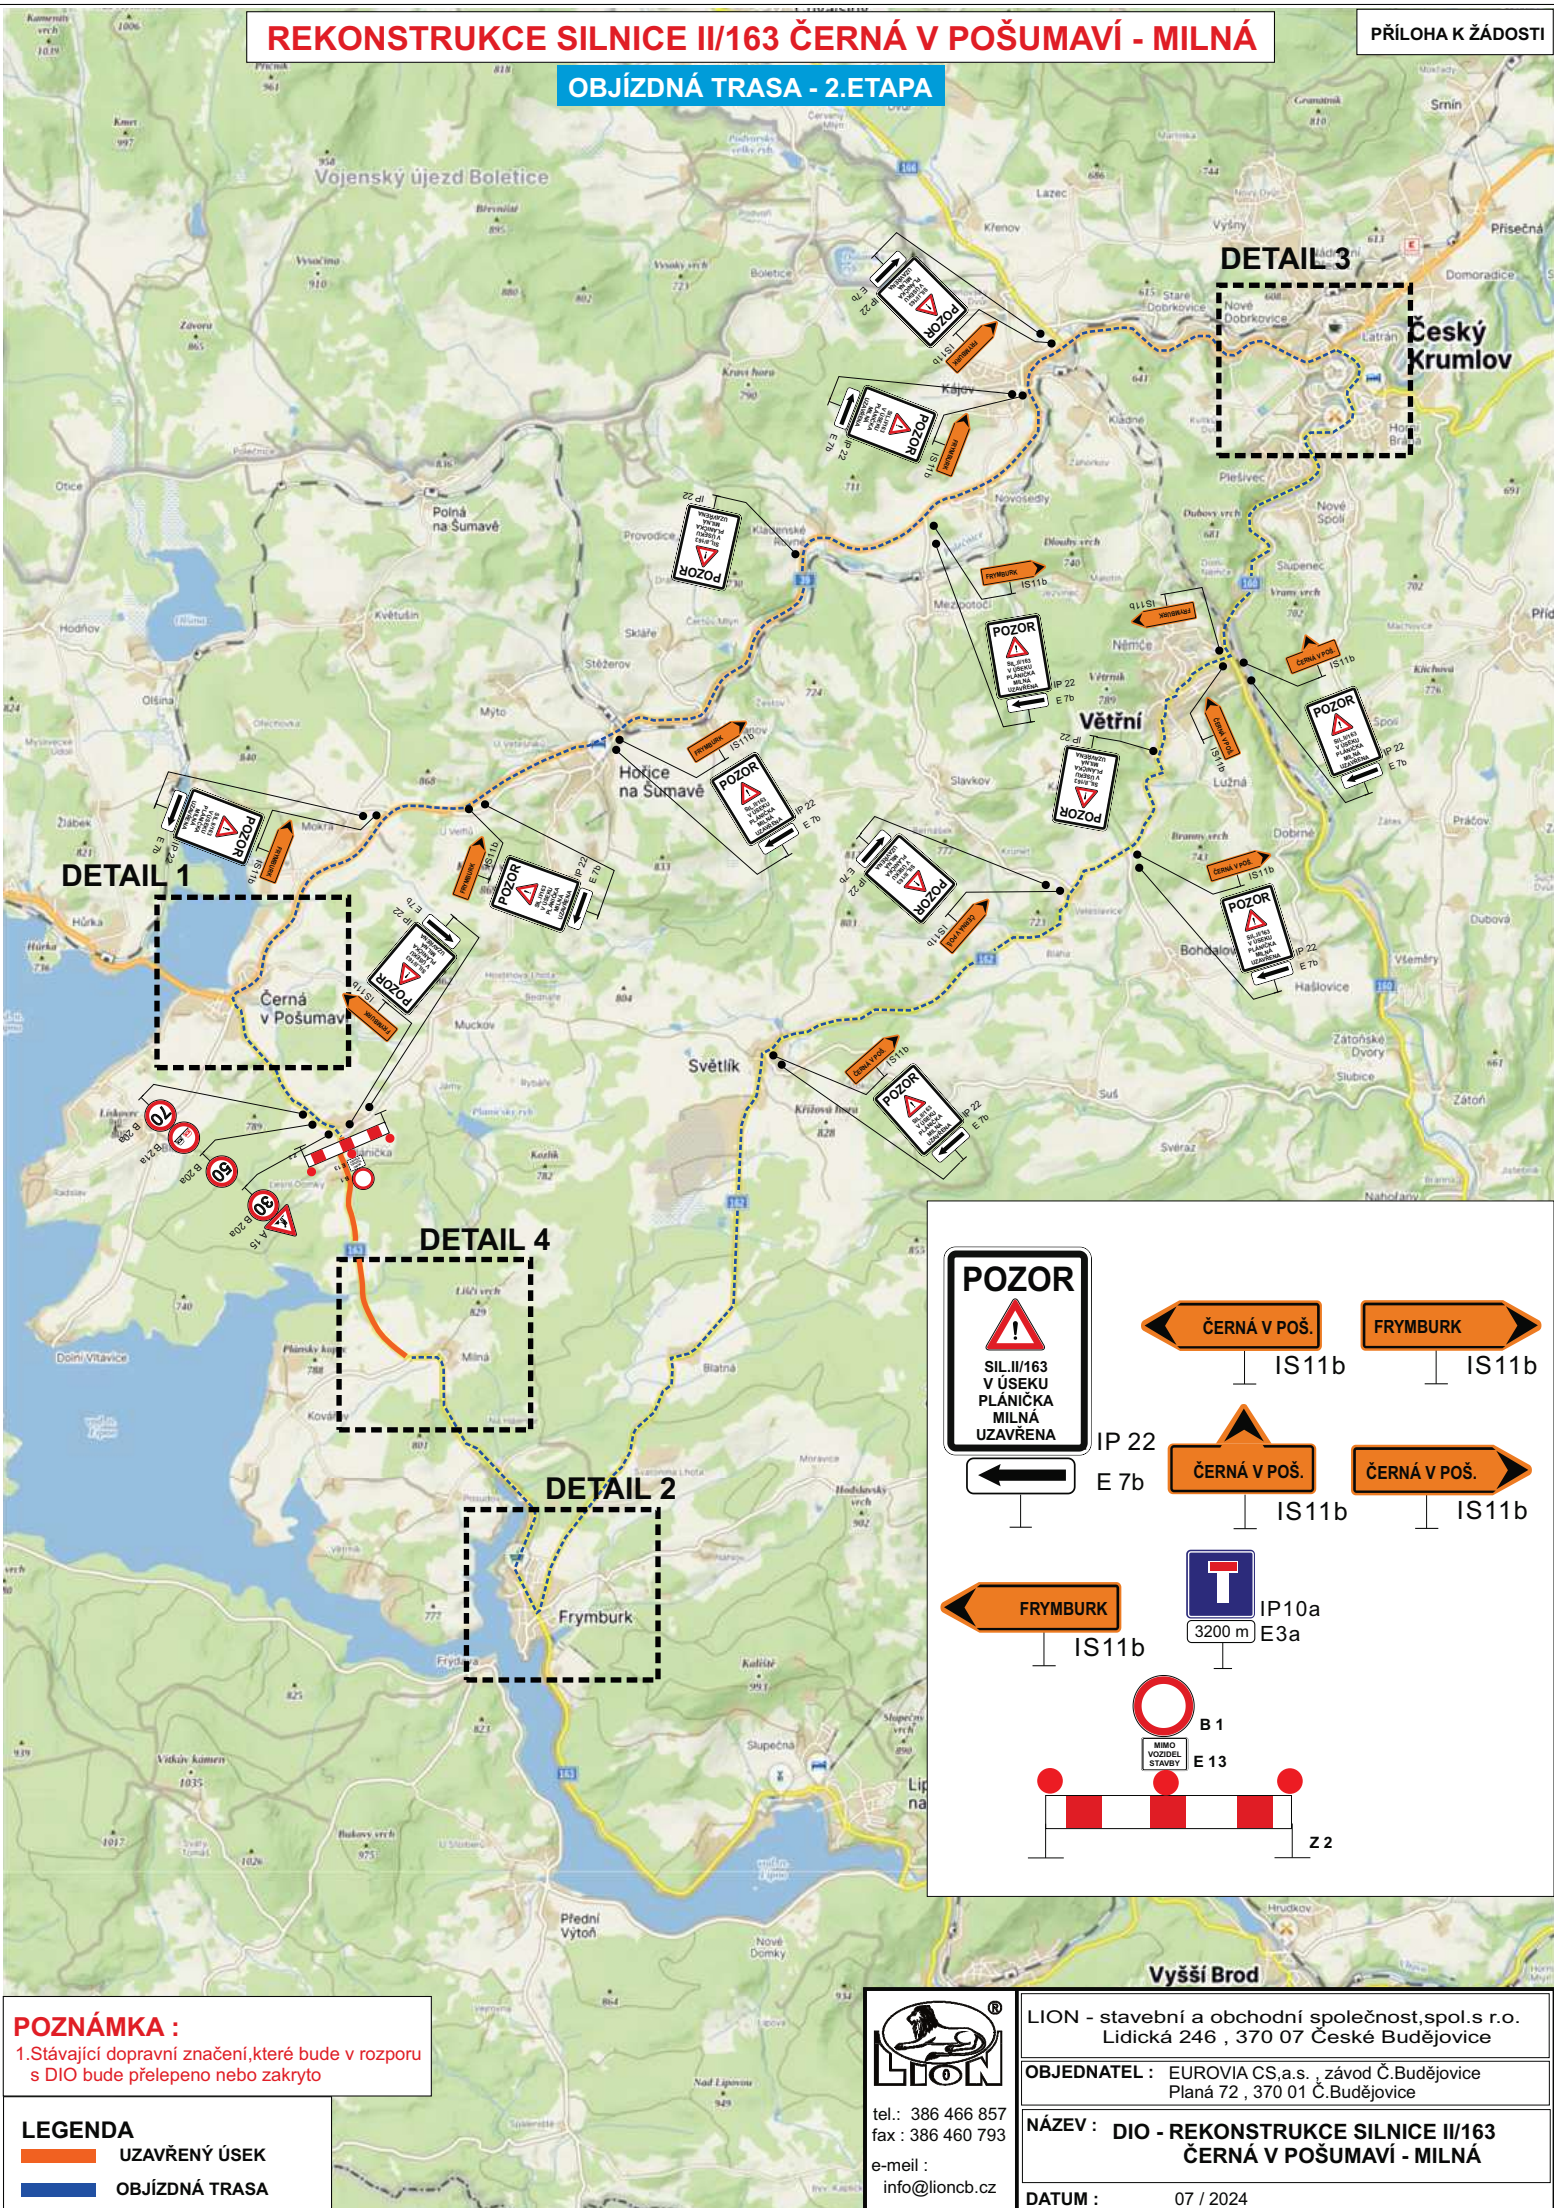

# REKONSTRUKCE SILNICE II/163 ČERNÁ V POŠUMAVÍ - MILNÁ

PŘÍLOHA K ŽADOSTI

## OBJÍZDNÁ TRASA - 2. ETAPA

**POZNÁMKA :**  
1. Stávající dopravní značení, které bude v rozporu s DIO bude přešlepeno nebo zakryto

	UZAVŘENÝ ÚSEK
	OBJÍZDNÁ TRASA

tel.: 386 466 857  
fax: 386 460 793  
e-mail: info@lioncb.cz