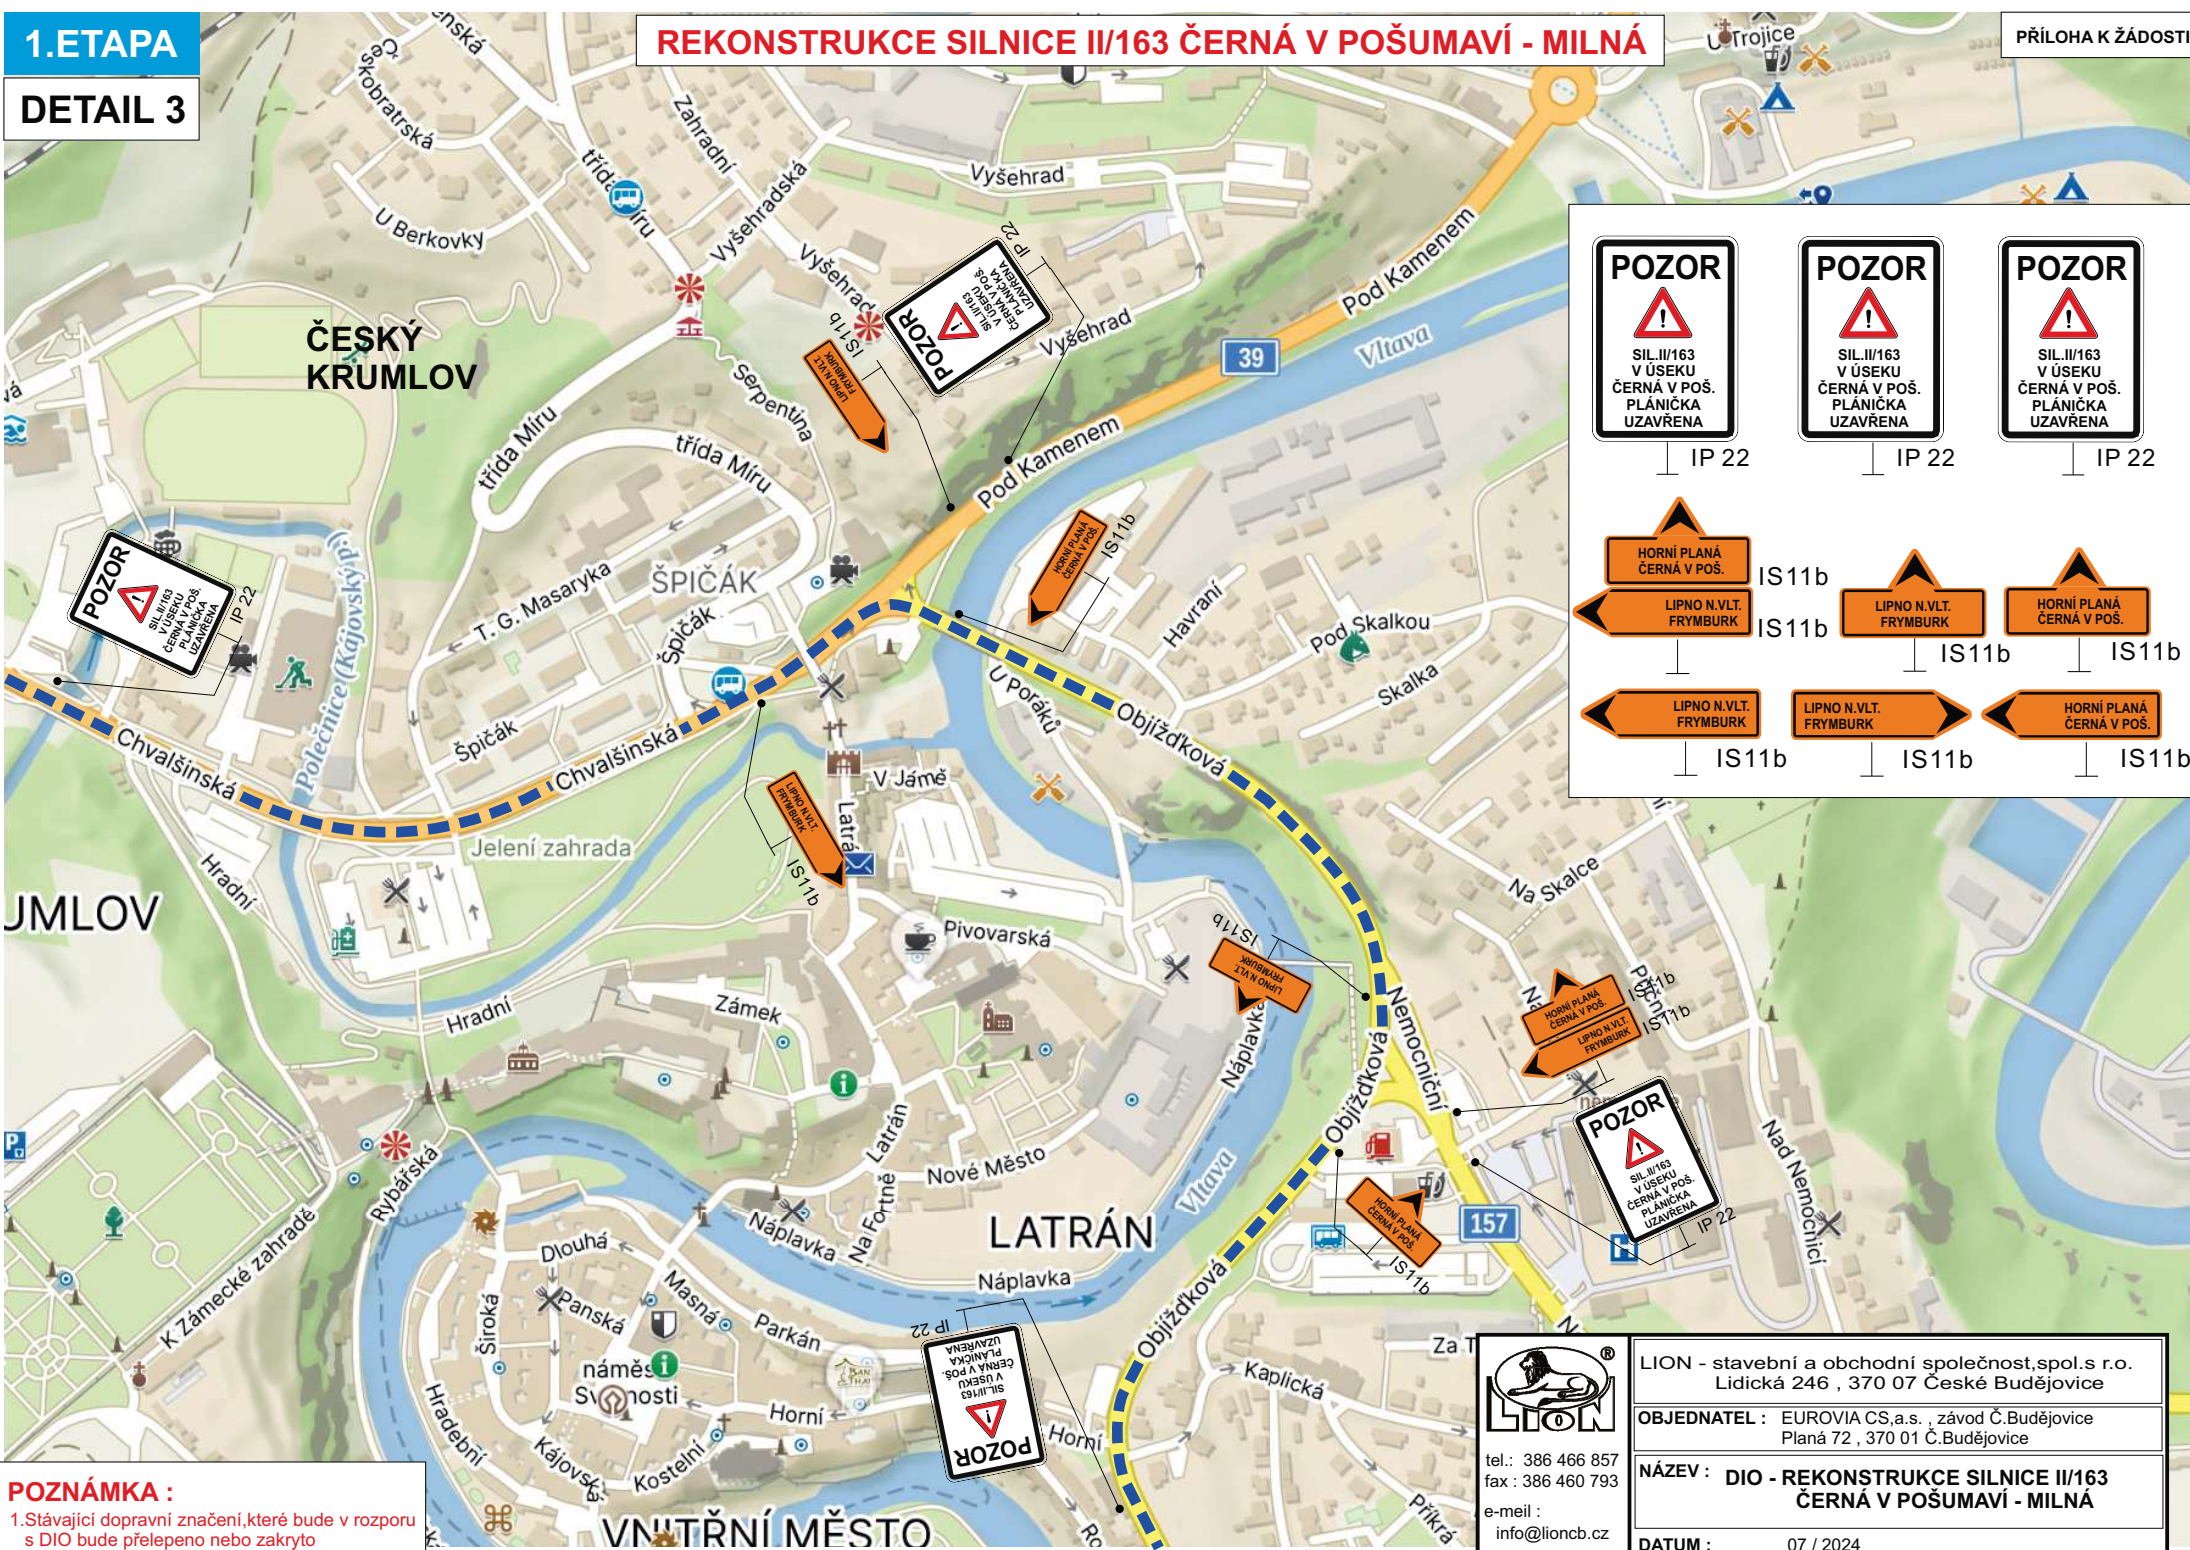

REKONSTRUKCE SILNICE II/163 ČERNÁ V POŠUMAVÍ - MILNÁ

IP 22	IP 22	IP 22
IS11b	IS11b	IS11b
IS11b	IS11b	IS11b

POZNÁMKA :
 1. Stávající dopravní značení, které bude v rozporu s DIO bude přepleno nebo zakryto

 tel.: 386 466 857 fax: 386 460 793 e-mail: info@lioncb.cz	LION - stavební a obchodní společnost, spol. s r.o. Lidická 246, 370 07 České Budějovice
	OBJEDNATEL : EUROVIA CS, a.s., závod Č. Budějovice Planá 72, 370 01 Č. Budějovice
	NÁZEV : DIO - REKONSTRUKCE SILNICE II/163 ČERNÁ V POŠUMAVÍ - MILNÁ
	DATUM : 07 / 2024